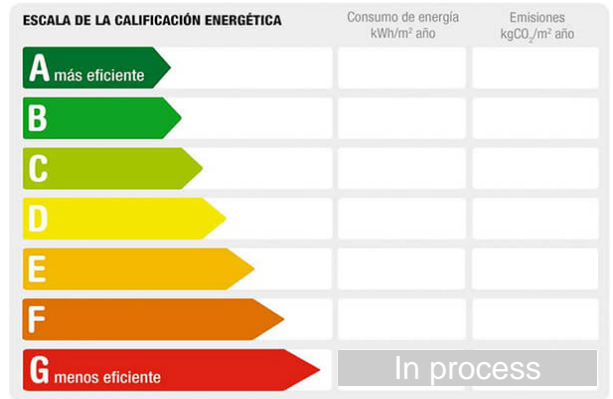

Sqm built: 1000   **Air conditioner:** split   **Bedrooms:** 3
Bathrooms: 3

Description:

Se vende parcela de 1.000 metros en alcolea Córdoba, parcela con casa de dos plantas, la parte de arriba 65 metros parte de abajo 85 metros. La vivienda se distribuye de la siguiente forma: 3 dormitorios, baño con placa de ducha, forma abuhardillado con una pequeña terraza. Planta baja 1 dormitorio, cuarto baño completo, cocina completa con despensa, salón familiar muy grande con chimenea y vigas de madera en techo, es precioso tiene 6 aparatos consolas de aire acondicionado, tiene bomba de gas para radiadores, 4 armarios empotrados, carpintería de madera de calidad. tiene otro salón con cocina completa para zona de peroles, es campero, tiene cuarto especial de gas y bombonas, pozo sondeo, agua potable, luz Endesa, piscina con depuradora, zona de merendero y terraza para sus peroles, tiene cochera para dos coches, cancela automática, porche balaustradas toldos nuevos 15 años de antigüedad. Paga contribución urbana se encuentra bien situado dentro de Alcolea . Haga su visita es muy bonita.