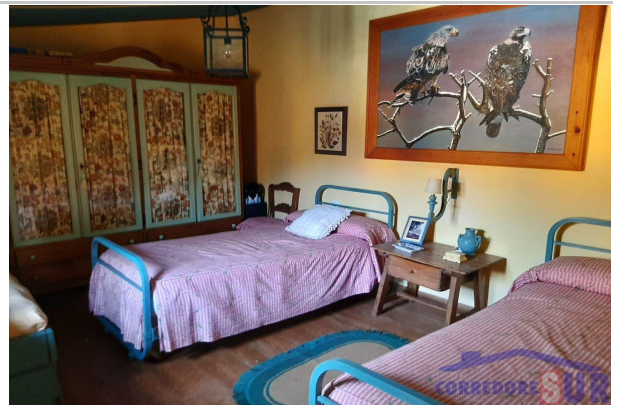

Referencia: 165-165
Tipo inmueble: Finca rústica
Operación: Venta
Precio: **358.000 €**
Estado: Buen estado

Población: Córdoba
Provincia: Córdoba
Cod. postal: 14600
Zona: montoro

M² construidos: 3000

Descripción:

Finca de monte cercada perimetralmente con malla ganadera de 1,40 metros. Y cancelas de acceso. Situada a pie de carretera (CO 4100) a escasos kilómetros de la autovía A4. Finca de recreo y caza formada por bosque mediterráneo de encinar y pinar, forma parte de un coto de caza. Preciosas vistas. Tiene Casa rústica con mucho sabor y encanto, con precioso jardín vallado de 3000m², tiene luz y dos pozos. La casa cuenta con patio, hall, salón distribuidor de dormitorios con chimenea, 4 dormitorios, 1 baño completo, 1 aseo, cocina office, despensa, salón con dos ambientes y chimenea, climatización en salón y cocina, trastero, porche con pérgola y varias reuniones, alarma centralizada. Junto a la casa, zona amplia con 6 cuadras para caballos y toma de agua. venga a verla le encantará! www.corredoresur.com