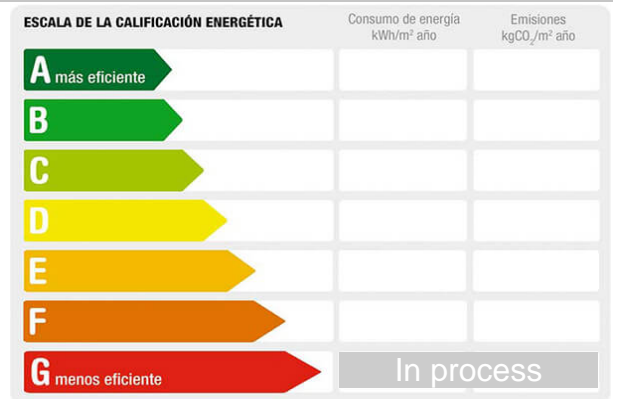

Sqm built: 3

Description:

Se vende parcela en alcolea parcela de 1.500 metros con pozo sondeo y punto de luz para sacar boletín dando a dos calles bien ubicada esta vallada al pie de carretera