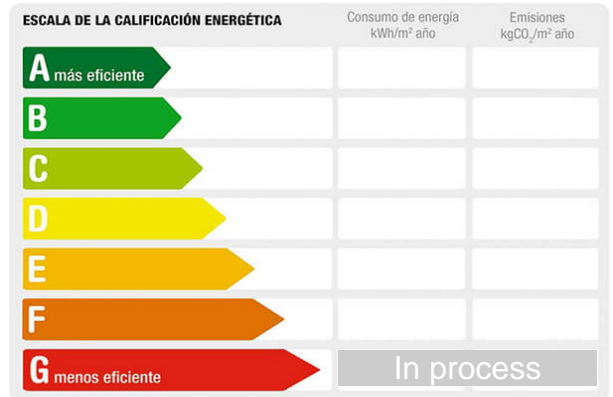

Sqm built: 1

Description:

Se vende parcela rústica en el montón de la sierra Alcolea Córdoba, vallada con 1.200 metros, la parcela tiene agua de comunidad y arboles frutales con cancela, de entrada precio negociable.