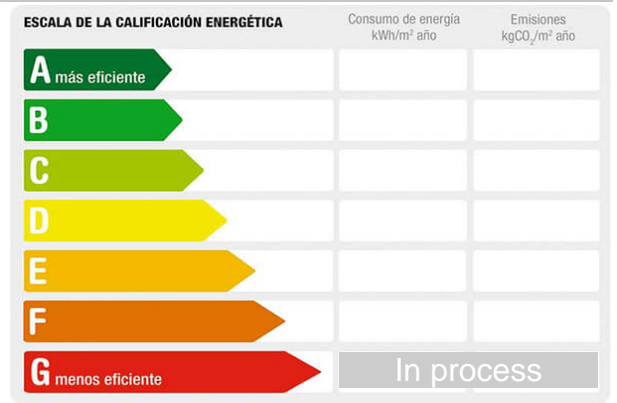

Reference: **21-21**
 Property type: Land
 Sale/rent: For sale
 Price: **46.000 €**
 Condition: Consultar

Town: Córdoba
 Province: Córdoba
 Postal code: 14610
 Zone: barriada del angel

Sqm built: 150

Description:

Se vende parcela de 150 metros, tiene una nave de 50 metros, el resto es terreno con arboles frutales, tiene pozo sondeo mucha agua y luz Endesa, esta al pie de calle paga contribución, Precio negociable.