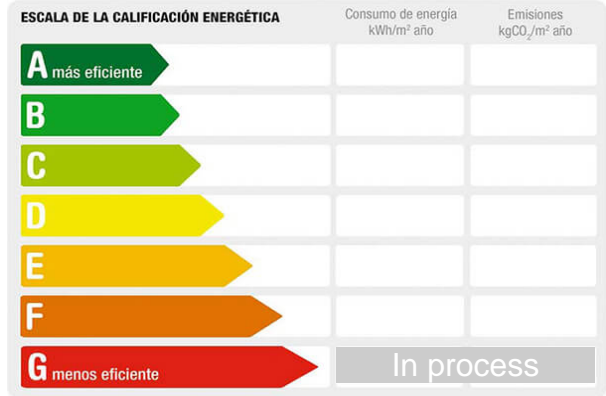

Sqm built: 100000

Description:

Venta de finca espectacular de 10 hectáreas al pie de carretera muy bien ubicada con cortijo muy bonito con luz de Endesa 2 pozos tipo andaluz rodeado con unas vistas impresionantes en zona de tierra tiene algunas naves agua potable tiene aspecto rural toda tiene toda la documentación en resta se podría hipotecar tiene subvención es decir ayuda de la pac

haga su visita sin compromiso.